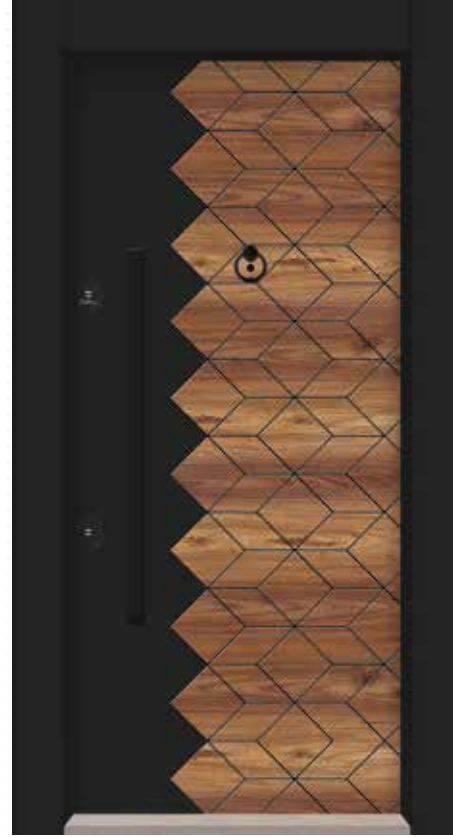

DELTA
KAPI DÜNYASI

ÇİFT RENK LAMİNOKS SERİSİ
DOUBLE COLOR LAMİNOX SERIES

D-147

D-148

D-149

D-150

D-151

D-152