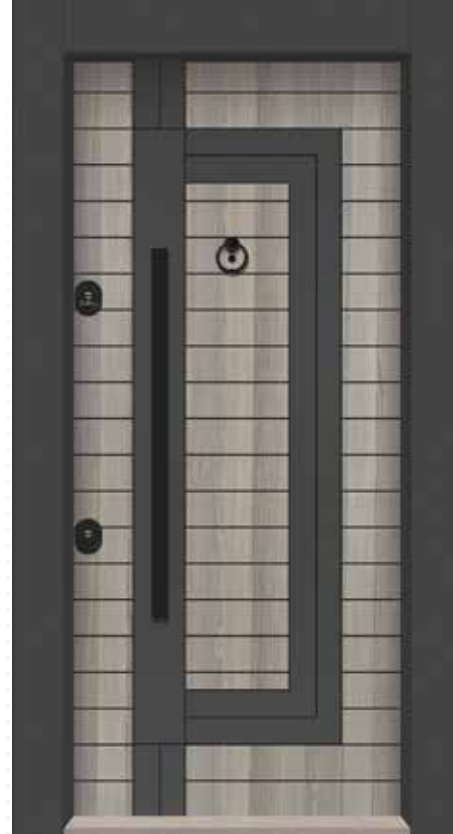

D-163

D-164

D-165

D-166