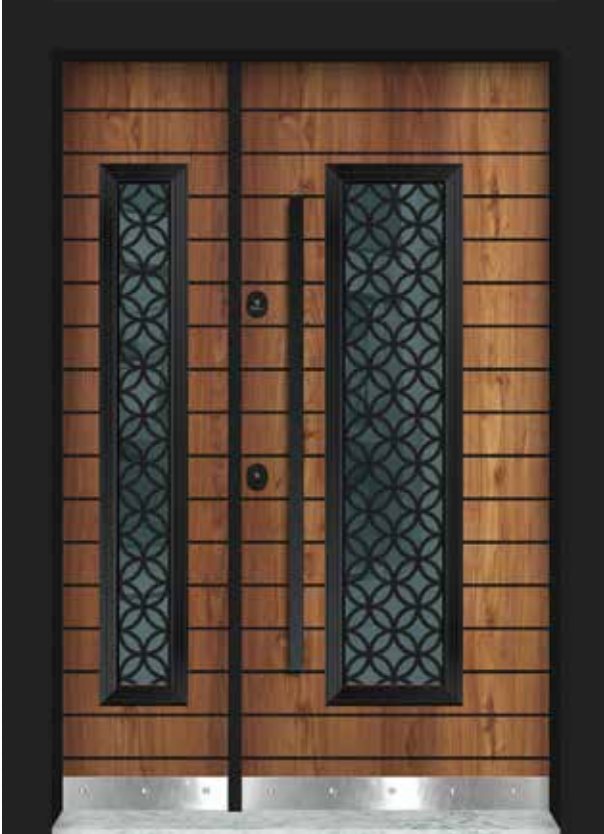

DELTA
KAPI DÜNYASI

DIŞ MEKAN SERİSİ
OUTDOOR SERIES

D- 327

D- 328

D- 329

D- 330

D - 331

D-332