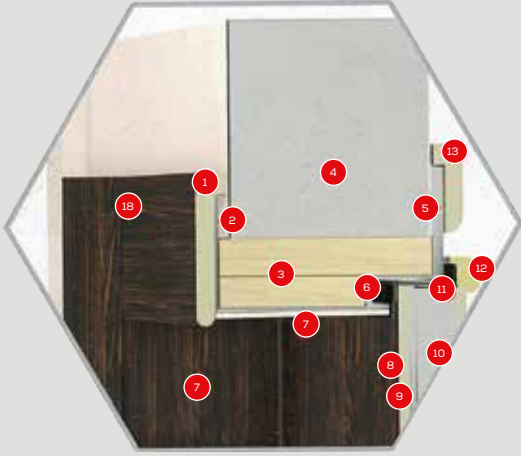

MOBİLYALI KAPI TEKNİK BÖLÜM

FURNISHED DOOR TECHNICAL SECTION