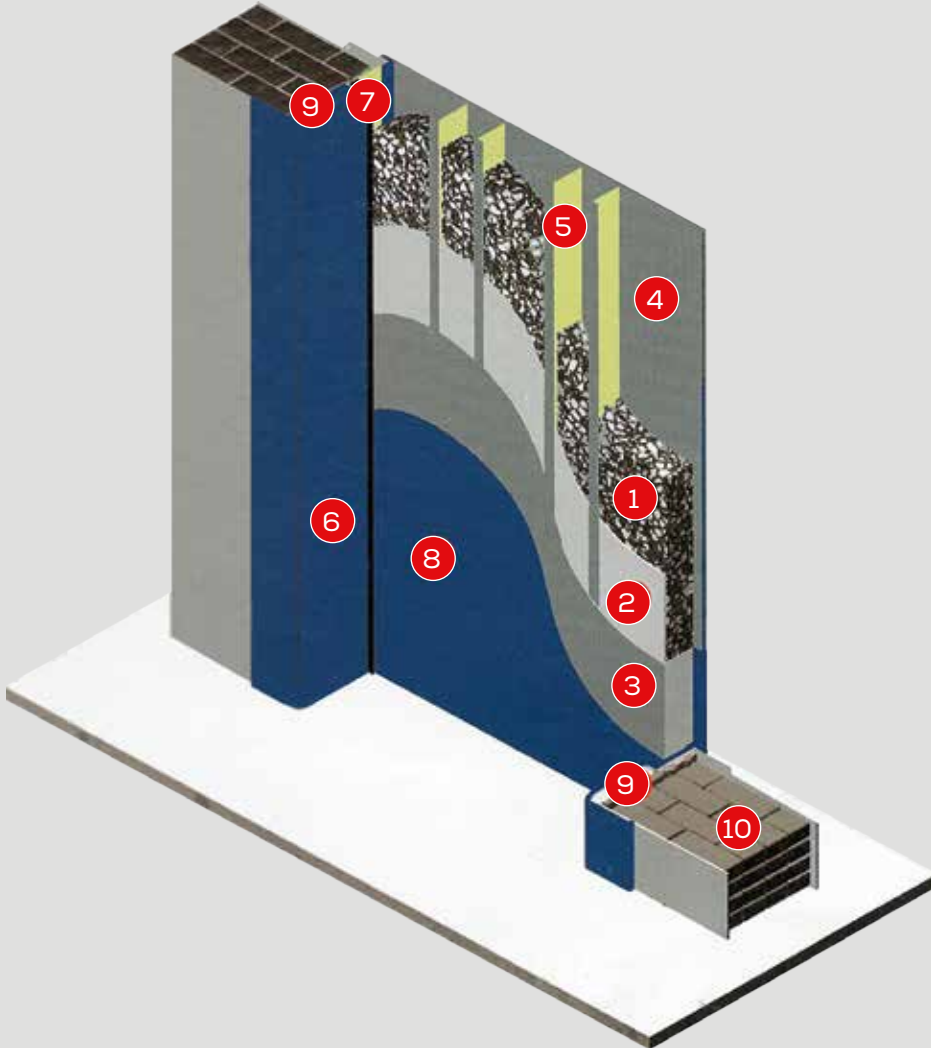

YANGIN KAPISI KESİT GÖRÜNÜŞÜ

1. 1 Taş Yünü
   Rock Wool
2. 2 Alçıpan (T.120 için opsiyonel)
   Parget (T.120 Optionel)
3. 3 Kanat 1.5 mm DKP Sac (ön)
   Wing 1.5 mm DKP Sheet Metal (Front)
4. 4 Kanat 1.5 mm DKP Sac (ön)
   Wing 1.5 mm DKP Sheet Metal (Back)
5. 5 Kanat içi U Takviye
   U Support for Valve Interior
6. 6 Kasa 2 mm DKP Sac
   Cassing 2mm DKP Sheet Metal
7. 7 Duman Sızdırmaz Conta
   Smoke Leakproof Rubber
8. 8 Elektrostatik Boya
   Electrostatic Paint
9. 9 Duvar ile Kasa Arası Dolgu
   Wedding Between Wall and casing
10. 10 Duvar
    Wall