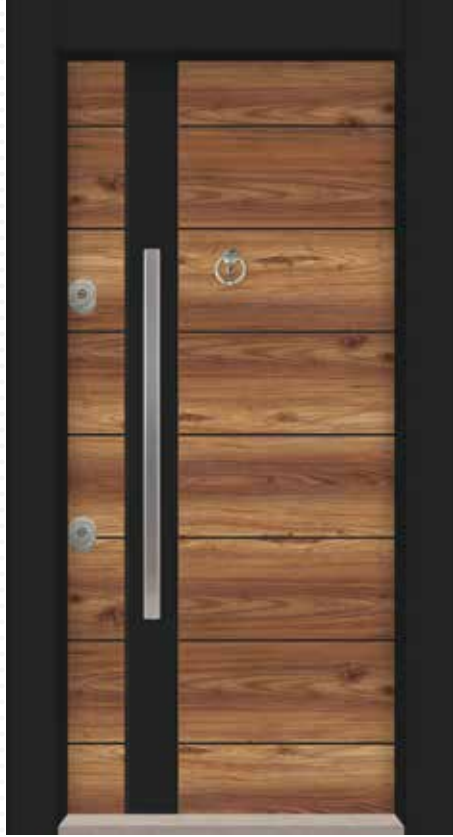

DELTA
KAPI DÜNYASI

ÇİFT RENK LAMİNOKS SERİSİ
DOUBLE COLOR LAMİNOX SERIES

D-147

D-148

D-149

D-150

D-151

D-152