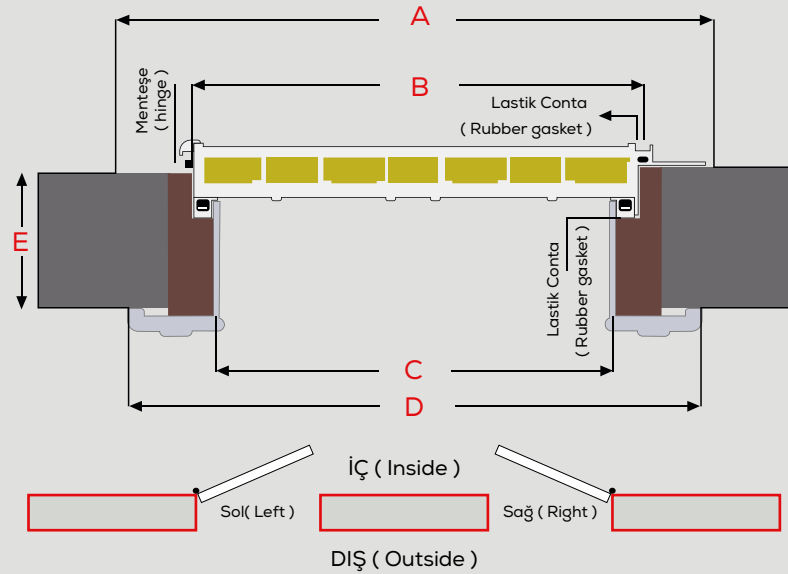

Lüks Tip (Lux Type)	A	B	C	D	E	F	G	H	I	K	L
Standart (90x200)	109 cm	90 cm	85 cm	107 cm	17 cm	197,5 cm	210 cm	198 cm	200 cm	210 cm	1,5 cm

- **A) İç pervaz genişliği**
  Interior wideness of border
- **B) Kapı boşluğu (en)**
  Steel Door empiteness (width)
- **C) Net giriş boşluğu (en)**
  Net entrance empiteness (width)
- **D) Dış pervaz genişliği**
  Exterior wideness of border
- **E) Duvar kalınlığı**
  Wall tickness
- **F) Net giriş boşluğu (boy)**
  Net entrance empiteness (length)
- **G) Dış pervaz yüksekliği**
  Exterior border height
- **H) Kapı yüksekliği**
  Steel door height (length)
- **I) Kapı boşluğu (boy)**
  Steel Door empiteness (length)
- **K) İç pervaz yüksekliği**
  Interior border height
- **L) Zemin - kapı arası mesafe**
  Distance of floor and valve