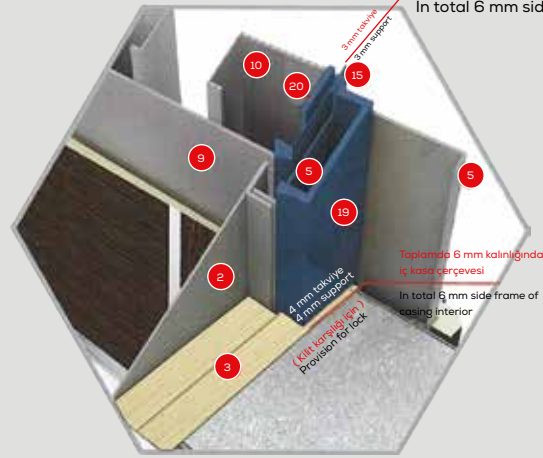

Toplamda 6 mm kalınlığında iç kasa çerçevesi
In total 6 mm side frame of casing interior

- 1 Dış pervaz (Ahşap)
Cornice exterior (Wood)
- 2 Dış çelik kasa 2 mm DKP Sac
2 mm DKP sheet metal for steel casing exterior
- 3 Ahşap kasa ve beton dolgu
Wood casing and wadding concrete
- 4 Duvar
Wall
- 5 İç çelik kasa 2 mm DKP Sac
Steel casing interior 2 mm sheet metal
- 6 Epdm kauçuk conta
Epdm rubber gasket (casing)
- 7 Kasa aralığı ahşap kaplama
Wood internal of casing
- 8 Dış panel (ahşap veya laminant kaplama)
Panel exterior (covered by laminate or wood)
- 9 1,5 + 1 = 2,5 mm Monoblok trapez takviye çelik gövde
1,5 + 1 = 2,5 mm monoblok steel trunk
- 10 Kanat iç dikey takviye
Vertical support for wing interior