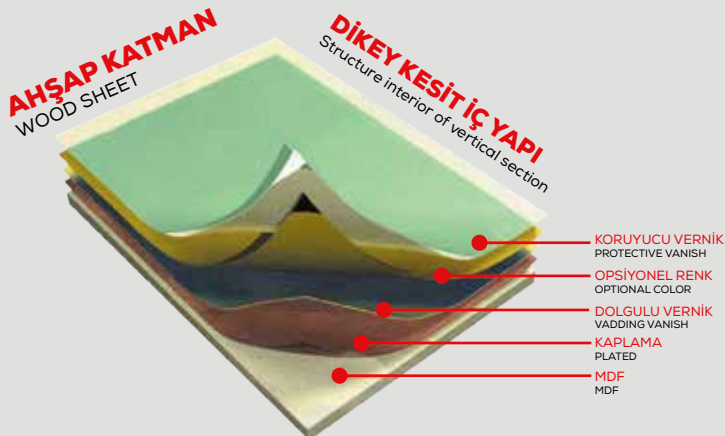

AHŞAP KATMAN
WOOD SHEET

DIKEY KESİTİ İÇ YAPISI
Structure interior of vertical section

KORUYUCU VERNİK
PROTECTIVE VANISH
OPSIYONEL RENK
OPTIONAL COLOR
DOLGULU VERNİK
VADDING VANISH
KAPLAMA
PLATED
MDF
MDF