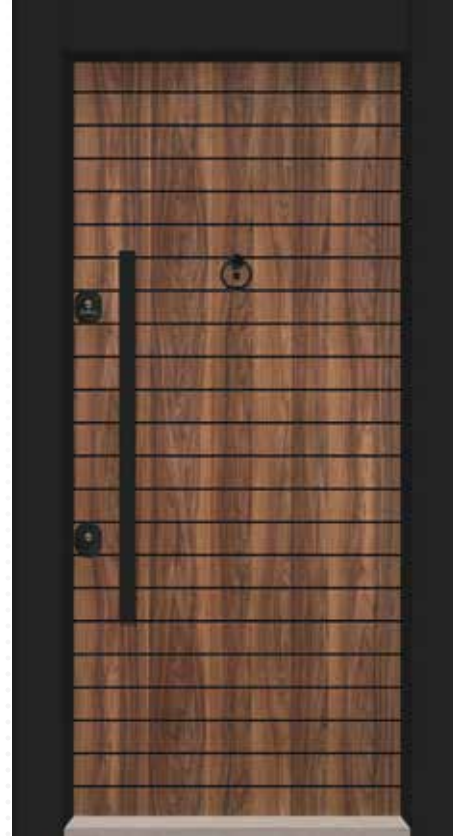

D-185

D-186

D-187

D-188