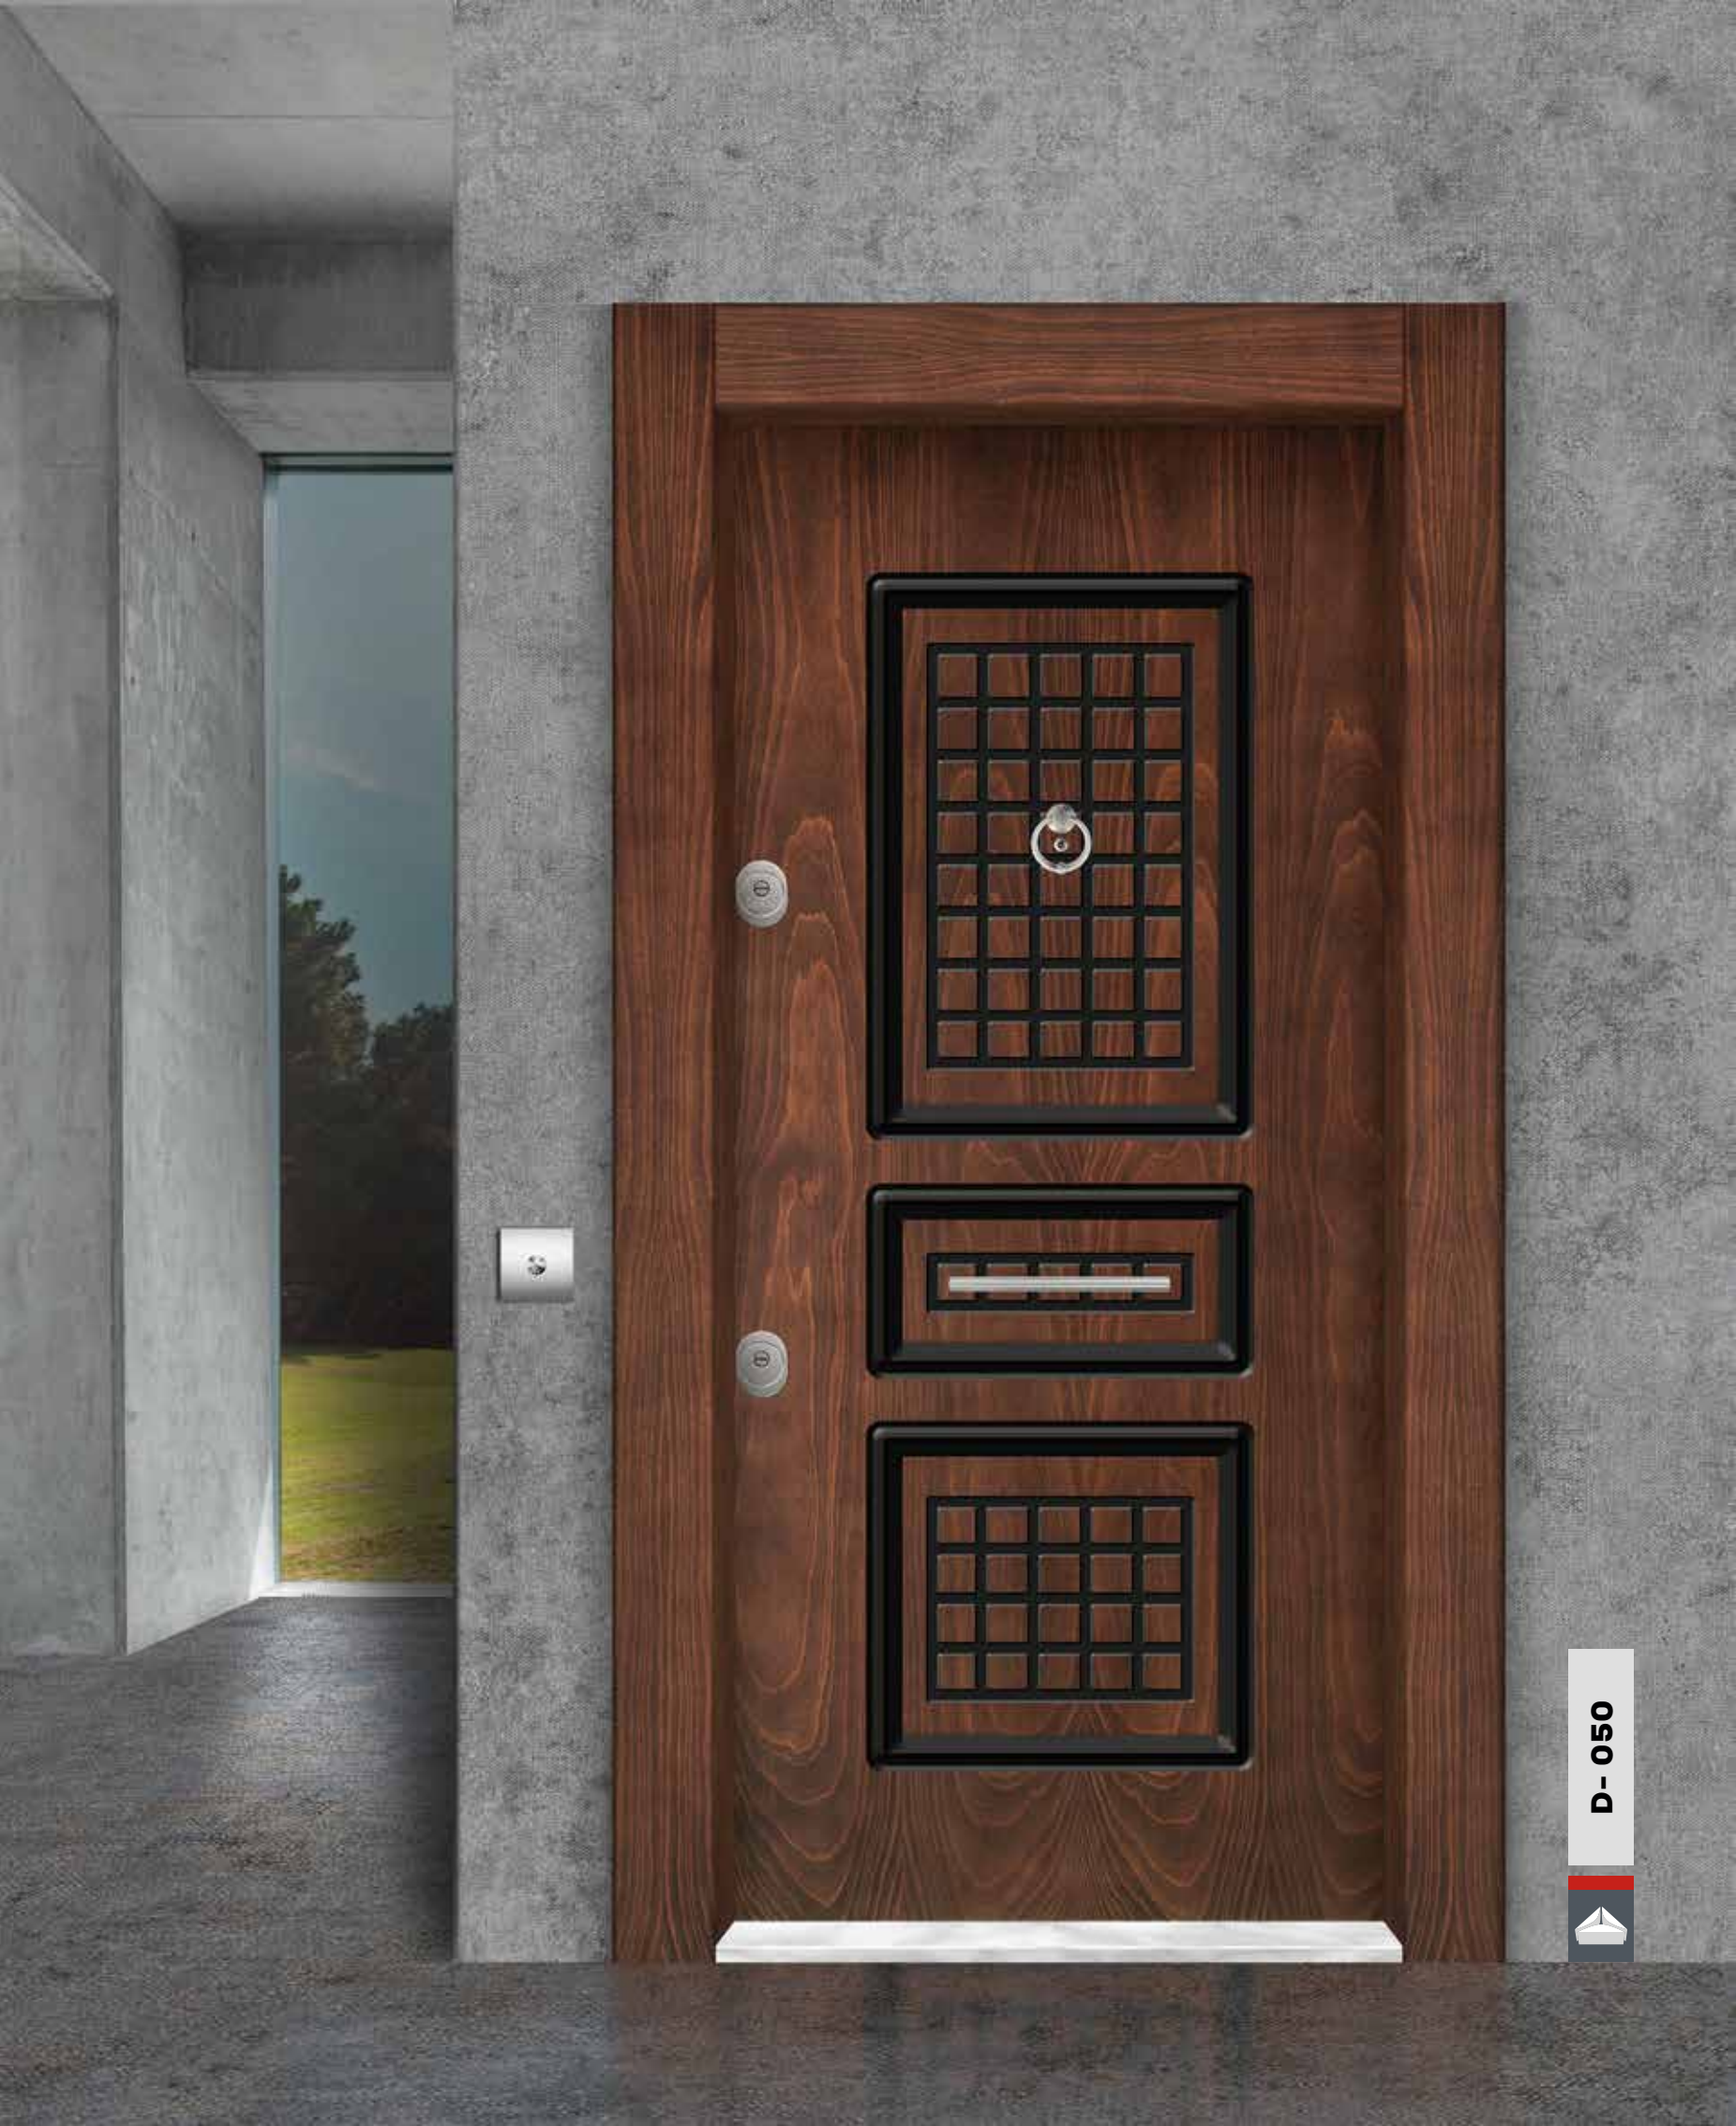

D-047

DELTA
KAPI DÜNYASI

LÜX KAYIN KABARTMA SERİSİ
LUX BEECH EMBOSSED SERIES

D- 048

D- 049

D-050

DELTA
KAPI DÜNYASI

LÜX KAYIN RUSTİK SERİSİ
LUX BEECH RUSTIC SERIES