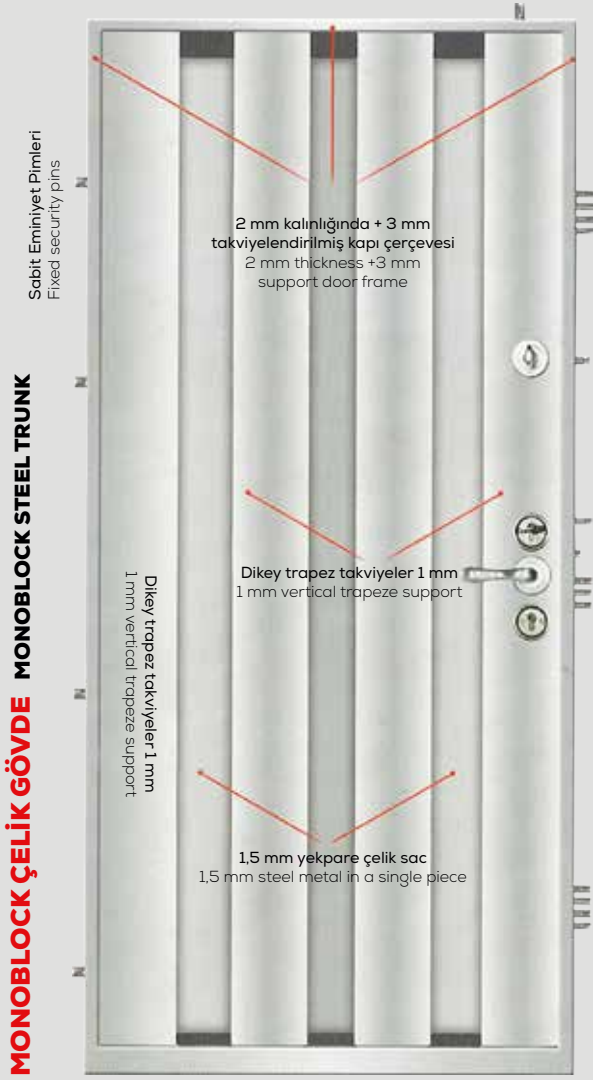

KANAT METAL YAPISI METAL STRUCTURE OF VALVE

Tse standartlarına uygun
ağır ve kuvvetli darbelere
dayanıklı çelik gövde

Steel trunk suitable for Turkish standards
institution against heavy and strokes

Ayarlanabilen vidalı
satin menteşe

Fixable screwed adjustable
satin hinge

Gizli emniyet kelepçesi
ve mandalı

Secret security clamp
and latch

Isı ve ses yalıtım dolgusu
(Taş Yünü)

Wadding of head and sound insulation