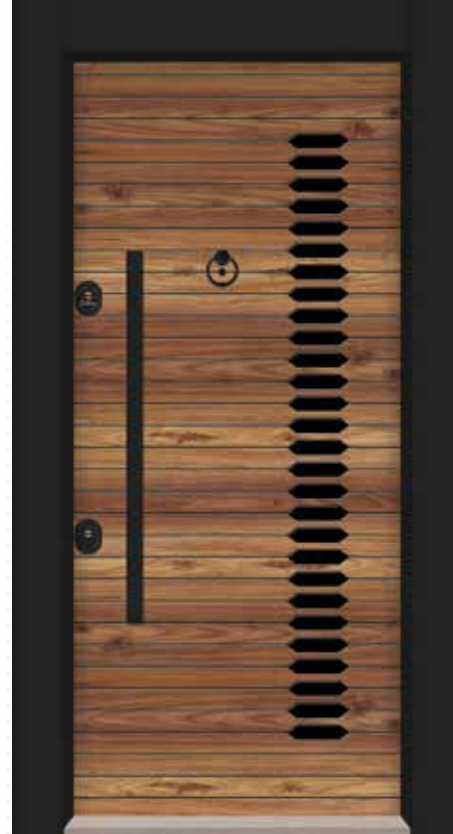

D-151

D-152

D-153

D-154