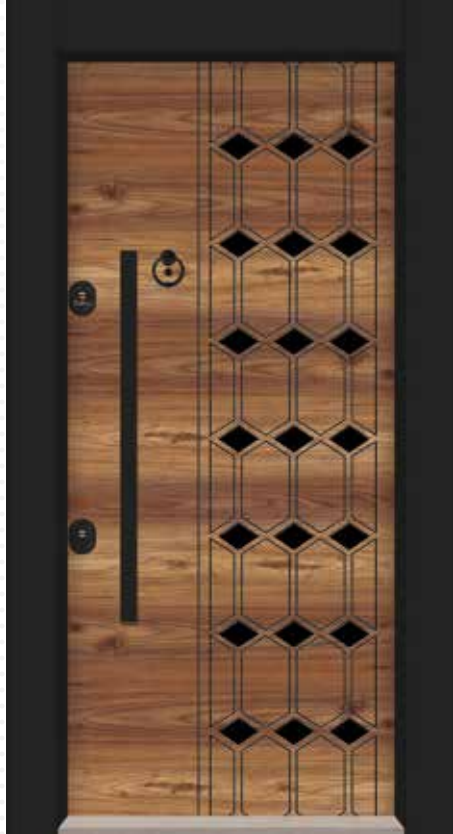

D-151

D-152

D-153

D-154