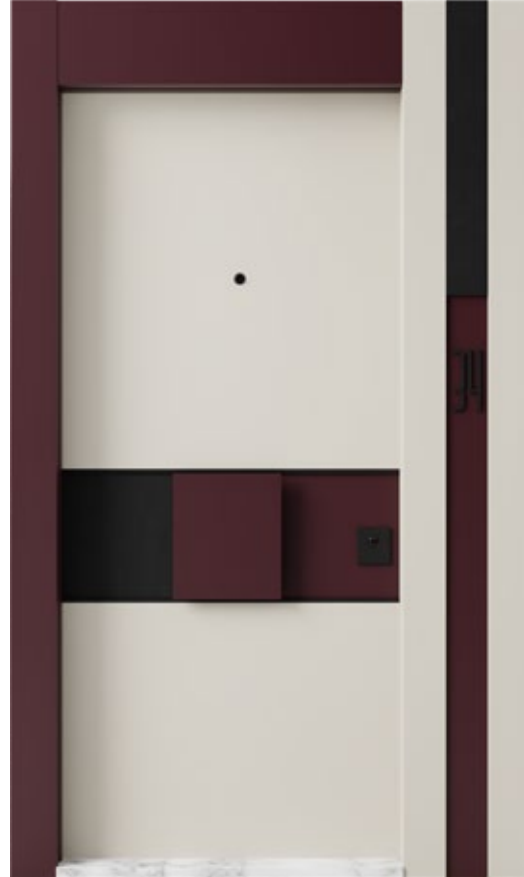

WANS 7
Bute Beyaz / Burgundy / Bute Siyah