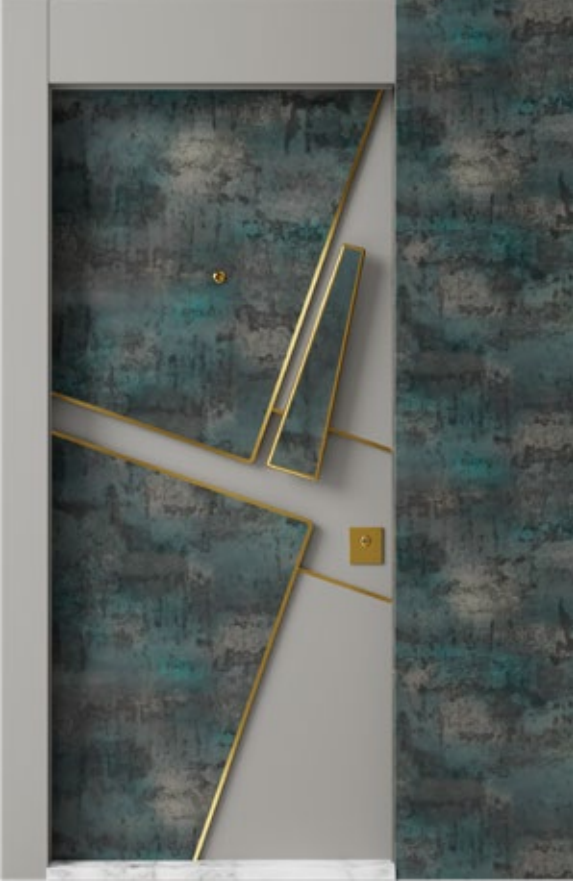

Estetik ve sağlamlığın bu eşsiz buluşması, mekanlarınıza adım atılan ilk anda kaliteyi hissettirir.

WANS 2

Gri Meşe / Bute Antrasit

WANS 3

Bute Beyaz / Bute Siyah

WANS 4

Bute Beyaz / Meyra Mavisi

WANS 5
GNT 5686 / UNL 153